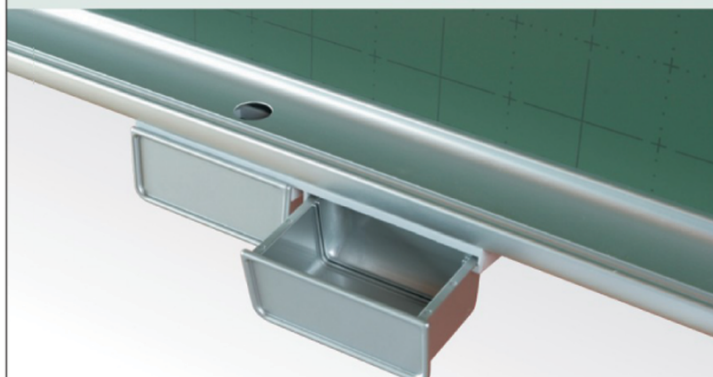

## チョークボックス

**CB-AS ¥2,000**  
(アルミ製・シングル)  
ベース寸法：135×80

**CB-AW ¥4,200**  
(アルミ製・ダブル)  
ベース寸法：270×80

**CB-PW ¥2,500**  
(ABS樹脂製・ダブル)  
ベース寸法：270×73